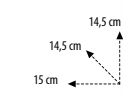

10540SP120MB

12x10=120